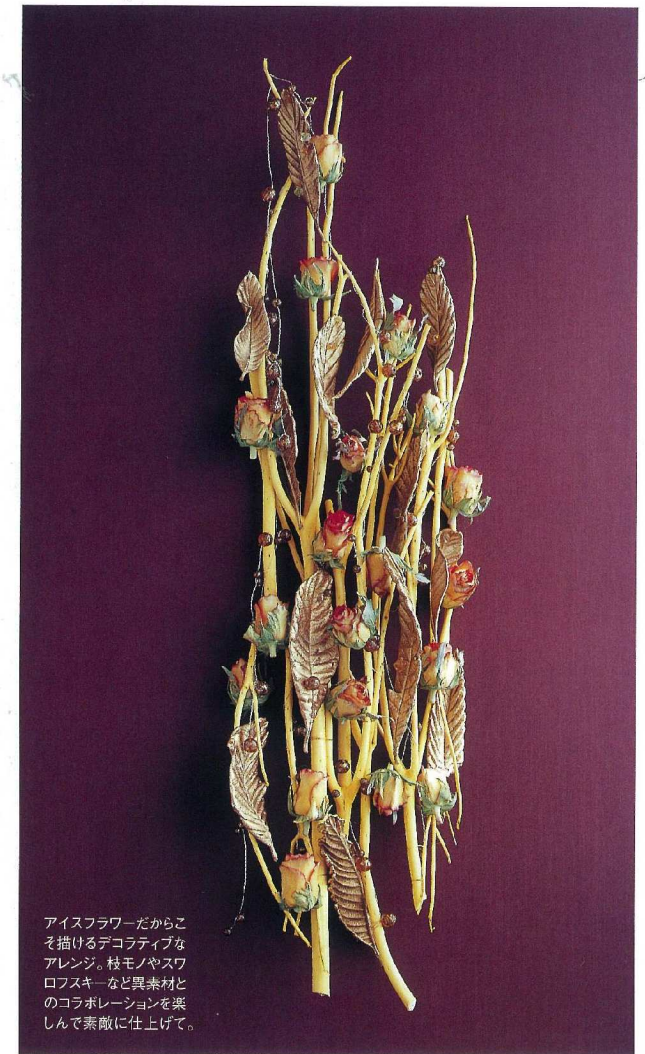

「異素材との相性がよいことが最大の魅力」と語る、江口美貴さんによるアイスフラワーを使った作品。初秋涼やかなアレンジ。

認定講師資格が取得できる アイスフラワーを学ぶ3日間 人気フロリストが教える短期集中コース

これまでに78人のアイスフラワー認定講師を輩出。話題の3日間短期集中コースの様子をレポートします。

Photo : Shigeki Matsuoka

アイスフラワーだからこそ描けるデコラティブなアレンジ。枝モノやスワロフスキーなど異素材とのコラボレーションを楽しんで素敵に仕上げてください。

Arrange : 江口美貴 (江口美貴 フラワーサロン・ミキ アートスクール)